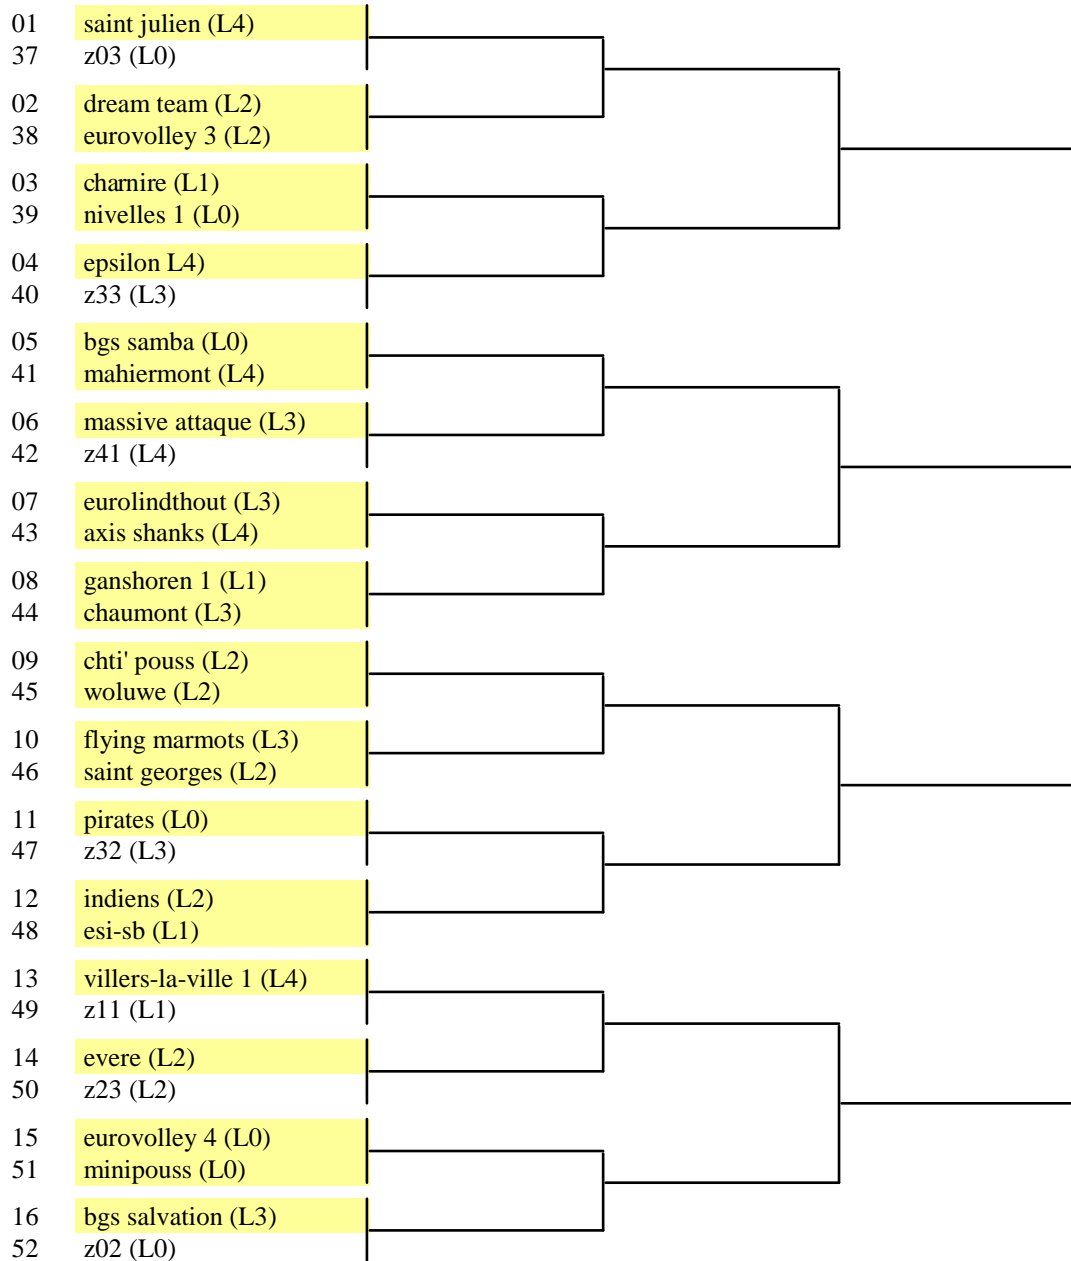

ANNEXE : tableau des éliminatoires

CPL

coupe 2011-2012

tableau liminatoires

tirage au sort

maj 111112

tour final ^ evere le 05.05.2012